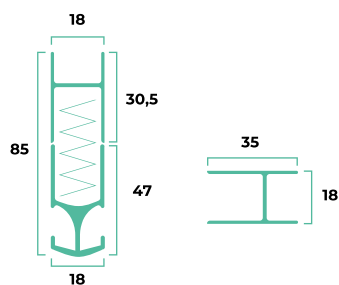

INFORMAZIONI TECNICHE

INGOMBRI (mm)

RETI E TESSUTI

DIMENSIONI CONSIGLIATE (mm)

	L/min	H/min	L/max	H/max
Ventura V	400	500	1600	2500

In fase di ordine è necessario fornire la misura luce, le dimensioni devono essere trasmesse in mm, indicando base (L) per altezza (H).

GAMMA COLORI ALLUMINIO

1. **RAL**
2. Bianco 9010
   - Bianco 9010 opaco
   - Avorio 1013
   - Marrone 8017 opaco
   - Grigio 7001
   - Nero 9005 opaco
   - Grigio 7016 antracite
   - Verde 6005 opaco

1. **RAL SPECIALI**
2. Argento 9006 verniciato
   - Bronzo verniciato
   - Bronzo scuro verniciato
   - Testa di moro verniciato

1. **PARTICOLARI**
2. Bianco 9010 soft
   - Grigio ferro metallizzato
   - Grigio mix
   - Verde mix
   - Marrone mix
   - Marrone Ramato

1. **LEGNO**
2. Noce 360-70R
   - Noce 102-70R
   - Noce medio natural
   - Noce scuro natural
   - Ciliegio ruvido
   - Ciliegio natural
   - Castagno 378-70R
   - Douglas rigato
   - Renolit chiaro
   - Renolit scuro
   - Renolit bianco

Alcuni colori potrebbero richiedere tempi di produzione più lunghi, verificare su www.iperdomo.it

COLORI PLASTICHE

- Nero
- Bianco
- Grigio