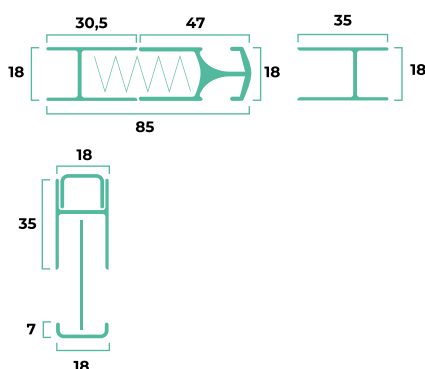

INFORMAZIONI TECNICHE

INGOMBRI (mm)

RETI E TESSUTI

DIMENSIONI CONSIGLIATE (mm)

	L/min	H/min	L/max	H/max
Ventura L	400	500	3000	3000

In fase di ordine è necessario fornire la misura luce, le dimensioni devono essere trasmesse in mm, indicando base (L) per altezza (H).

GAMMA COLORI ALLUMINIO

1. **RAL**
2. Bianco 9010
   - Bianco 9010 opaco
   - Avorio 1013
   - Marrone 8017 opaco
   - Grigio 7001
   - Nero 9005 opaco
   - Grigio 7016 antracite
   - Verde 6005 opaco
3. **RAL SPECIALI**
4. Argento 9006 verniciato
   - Bronzo verniciato
   - Bronzo scuro verniciato
   - Testa di moro verniciato
5. **PARTICOLARI**
6. Bianco 9010 soft
   - Grigio ferro metallizzato
   - Grigio mix
   - Verde mix
   - Marrone mix
   - Marrone Ramato

1. **LEGNO**
2. Noce 360-70R
   - Noce 102-70R
   - Noce medio natural
   - Noce scuro natural
   - Ciliegio ruvido
   - Ciliegio natural
   - Castagno 378-70R
   - Douglas rigato
   - Renolit chiaro
   - Renolit scuro
   - Renolit bianco

Alcuni colori potrebbero richiedere tempi di produzione più lunghi, verificare su www.iperdomo.it

COLORI PLASTICHE

- Nero
- Bianco
- Grigio