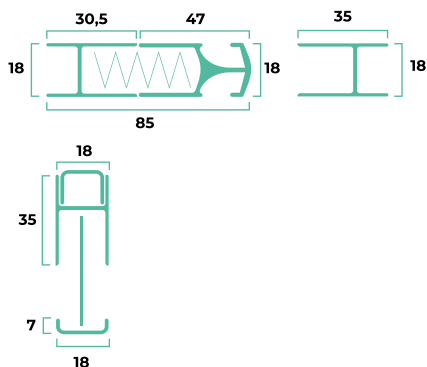

INFORMAZIONI TECNICHE

INGOMBRI (mm)

RETI E TESSUTI

DIMENSIONI CONSIGLIATE (mm)

	L/min	H/min	L/max	H/max
Ventura L Double	800	500	6000	3000

Per le versioni a doppia anta assicurarsi che ciascuna anta rispetti le dimensioni consigliate per l'anta singola. Eventuale apertura decentrata deve essere comunicata in fase di ordine.

In fase di ordine è necessario fornire la misura luce, le dimensioni devono essere trasmesse in mm, indicando base (L) per altezza (H).

GAMMA COLORI ALLUMINIO

1. **RAL**
2. Bianco 9010
   - Bianco 9010 opaco
   - Avorio 1013
   - Marrone 8017 opaco
   - Grigio 7001
   - Nero 9005 opaco
   - Grigio 7016 antracite
   - Verde 6005 opaco

1. **RAL SPECIALI**
2. Argento 9006 verniciato
   - Bronzo verniciato
   - Bronzo scuro verniciato
   - Testa di moro verniciato

1. **PARTICOLARI**
2. Bianco 9010 soft
   - Grigio ferro metallizzato
   - Grigio mix
   - Verde mix
   - Marrone mix
   - Marrone Ramato

1. **LEGNO**
2. Noce 360-70R
   - Noce 102-70R
   - Noce medio natural
   - Noce scuro natural
   - Ciliegio ruvido
   - Ciliegio natural
   - Castagno 378-70R
   - Douglas rigato
   - Renolit chiaro
   - Renolit scuro
   - Renolit bianco

Alcuni colori potrebbero richiedere tempi di produzione più lunghi, verificare su www.iperdomo.it

COLORI PLASTICHE

- Nero
- Bianco
- Grigio