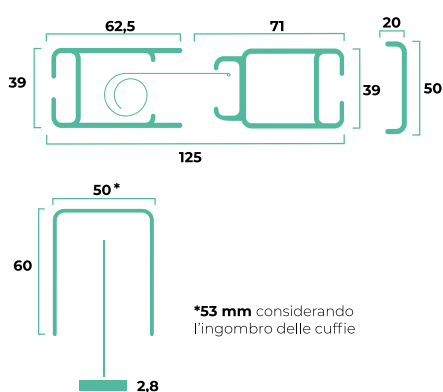

INFORMAZIONI TECNICHE

RETI E TESSUTI

- Standard
- Alta visibilità
- Bicolore
- Antipolline
- Sunox

DIMENSIONI CONSIGLIATE (mm)

	L/min	H/min	L/max	H/max
Track Pro	400	500	2000	3000

L'altezza deve superare la larghezza di almeno 10 cm.

In fase di ordine è necessario fornire la misura luce, le dimensioni devono essere trasmesse in mm, indicando base (L) per altezza (H).

Alcuni colori potrebbero richiedere tempi di produzione più lunghi, verificare su www.iperdomo.it

COLORI PLASTICHE

- Nero
- Bianco