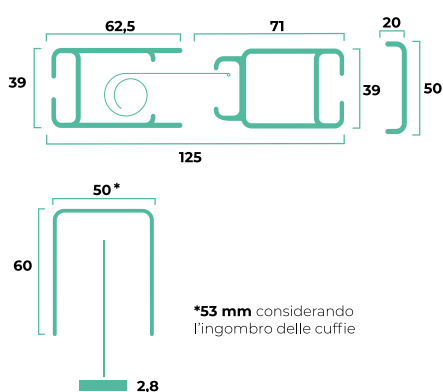

INFORMAZIONI TECNICHE

INGOMBRI (mm)

RETI E TESSUTI

- Standard
- Alta visibilità
- Bicolore
- Antipolline
- Sunox

DIMENSIONI CONSIGLIATE (mm)

	L/min	H/min	L/max	H/max
Track Pro Double	800	500	4000	3000

L'altezza deve superare la larghezza di almeno 10 cm.

Per le versioni a doppia anta assicurarsi che ciascuna anta rispetti le dimensioni consigliate per l'anta singola. Eventuale apertura decentrata deve essere comunicata in fase di ordine.

In fase di ordine è necessario fornire la misura luce, le dimensioni devono essere trasmesse in mm, indicando base (L) per altezza (H).

Alcuni colori potrebbero richiedere tempi di produzione più lunghi, verificare su www.iperdomo.it

COLORI PLASTICHE

- Nero
- Bianco