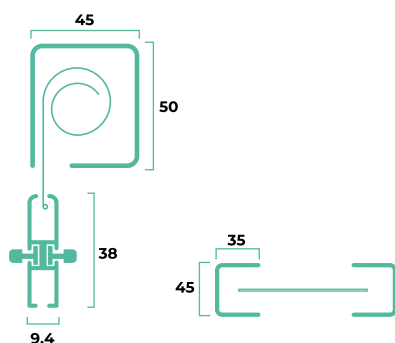

INFORMAZIONI TECNICHE

INGOMBRI (mm)

RETI E TESSUTI

Standard	Standard
Alta visibilità	Alta visibilità
Ecobonus	Ecobonus
Bicolore	Bicolore
Antipolline	Antipolline
Sunox	Sunox

DIMENSIONI CONSIGLIATE (mm)

	L/min	H/min	L/max	H/max
Tosca V	400	500	1600	2400

In fase di ordine è necessario fornire la misura luce, le dimensioni devono essere trasmesse in mm, indicando base (L) per altezza (H).