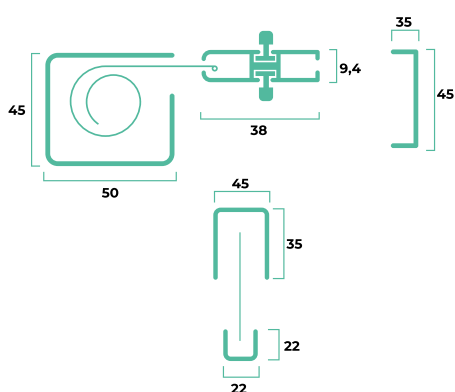

INFORMAZIONI TECNICHE

RETI E TESSUTI

- Standard
- Alta visibilità
- Ecobonus
- Bicolore
- Antipolline
- Sunox

DIMENSIONI CONSIGLIATE (mm)

	L/min	H/min	L/max	H/max
Tosca L	400	500	1500	2600

La zanzariera verrà realizzata di serie con cassonetto a sinistra (vista interna).

In fase di ordine è necessario fornire la misura luce, le dimensioni devono essere trasmesse in mm, indicando base (L) per altezza (H).

Alcuni colori potrebbero richiedere tempi di produzione più lunghi, verificare su www.iperdomo.it

COLORI PLASTICHE

- Nero
- Bianco