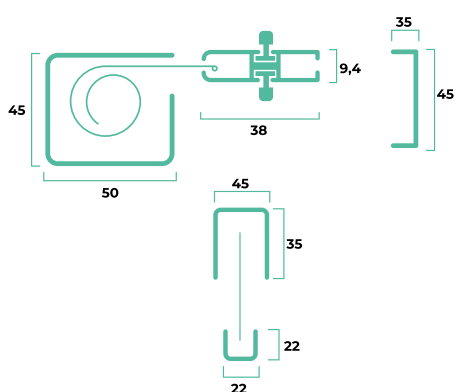

INFORMAZIONI TECNICHE

INGOMBRI (mm)

RETI E TESSUTI

- Standard
- Alta visibilità
- Ecobonus
- Bicolore
- Antipolline
- Sunox

DIMENSIONI CONSIGLIATE (mm)

	L/min	H/min	L/max	H/max
Tosca Double	800	500	3000	2600

Per le versioni a doppia anta assicurarsi che ciascuna anta rispetti le dimensioni consigliate per l'anta singola. Eventuale apertura decentrata deve essere comunicata in fase di ordine.

In fase di ordine è necessario fornire la misura luce, le dimensioni devono essere trasmesse in mm, indicando base (L) per altezza (H).

Alcuni colori potrebbero richiedere tempi di produzione più lunghi, verificare su www.iperdomo.it

COLORI PLASTICHE

- Nero
- Bianco