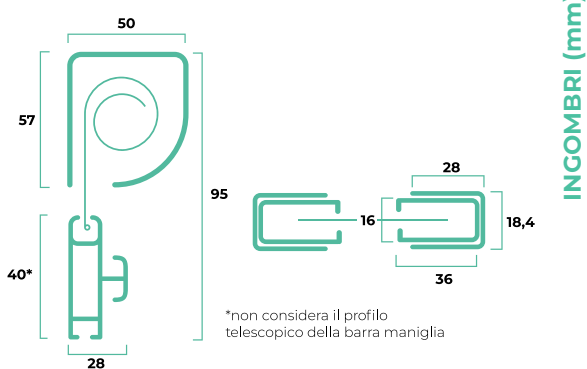

INFORMAZIONI TECNICHE

RETI E TESSUTI

- Standard
- Alta visibilità
- Ecobonus
- Bicolore
- Antipolline
- Sunox

DIMENSIONI CONSIGLIATE (mm)

	L/min	H/min	L/max	H/max
Tor	400	500	1800	2600

In fase di ordine è necessario fornire la misura luce, le dimensioni devono essere trasmesse in mm, indicando base (L) per altezza (H).