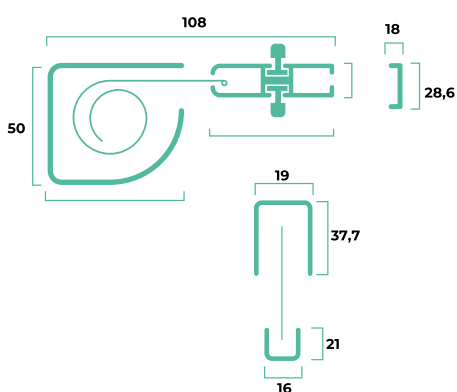

INFORMAZIONI TECNICHE

INGOMBRI (mm)

RETI E TESSUTI

- Standard
- Alta visibilità
- Ecobonus
- Bicolore
- Antipolline
- Sunox

DIMENSIONI CONSIGLIATE (mm)

	L/min	H/min	L/max	H/max
Tamigi	400	500	1600	2500

La zanzariera verrà realizzata di serie con cassonetto a sinistra (vista interna).

In fase di ordine è necessario fornire la misura luce, le dimensioni devono essere trasmesse in mm, indicando base (L) per altezza (H).

Alcuni colori potrebbero richiedere tempi di produzione più lunghi, verificare su www.iperdomo.it

COLORI PLASTICHE

- Nero
- Bianco