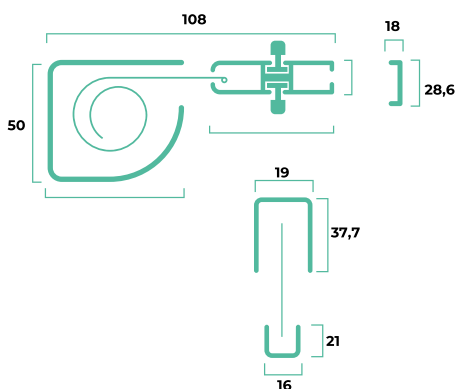

INFORMAZIONI TECNICHE

RETI E TESSUTI

- Standard
- Alta visibilità
- Ecobonus
- Bicolore
- Antipolline
- Sunox

DIMENSIONI CONSIGLIATE (mm)

	L/min	H/min	L/max	H/max
Tamigi Double	800	500	3200	2500

Per le versioni a doppia anta assicurarsi che ciascuna anta rispetti le dimensioni consigliate per l'anta singola. Eventuale apertura decentrata deve essere comunicata in fase di ordine.

In fase di ordine è necessario fornire la misura luce, le dimensioni devono essere trasmesse in mm, indicando base (L) per altezza (H).

Alcuni colori potrebbero richiedere tempi di produzione più lunghi, verificare su www.iperdomo.it

COLORI PLASTICHE

- Nero
- Bianco