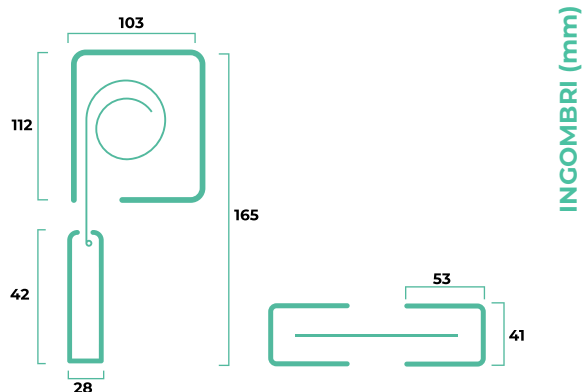

INFORMAZIONI TECNICHE

RETI E TESSUTI

- Ecobonus
- Oscurante
- Filtrante
- Cristal

DIMENSIONI CONSIGLIATE (mm)

	L/min	H/min	L/max	H/max
Argano	600	700	4500	3000

In fase di ordine è necessario fornire la misura luce, le dimensioni devono essere trasmesse in mm, indicando base (L) per altezza (H).