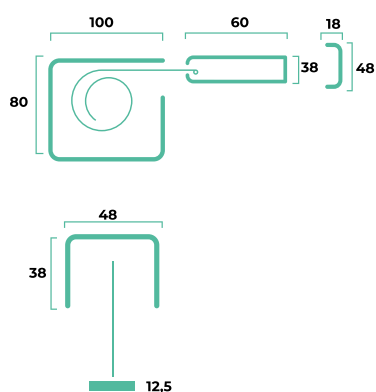

INFORMAZIONI TECNICHE

INGOMBRI (mm)

RETI E TESSUTI

- ■ Ecobonus
- Strong

GAMMA COLORI ALLUMINIO

RAL		Bianco 9010
		Bianco 9010 opaco
		Avorio 1013
		Marrone 8017 opaco
		Grigio 7001
		Nero 9005 opaco
		Grigio 7016 antracite
		Verde 6005 opaco
RAL SPECIALI		Argento 9006 verniciato
		Bronzo verniciato
		Bronzo scuro verniciato
		Testa di moro verniciato
PARTICOLARI		Bianco 9010 soft
		Grigio ferro metallizzato
		Grigio mix
		Verde mix
		Marrone mix
		Marrone Ramato
LEGNO		Noce 360-70R
		Noce 102-70R
		Noce medio natural
		Noce scuro natural
		Ciliegio ruvido
		Ciliegio natural
		Castagno 378-70R
		Douglas rigato
		Renolit chiaro
		Renolit scuro
	Renolit bianco	

Alcuni colori potrebbero richiedere tempi di produzione più lunghi, verificare su www.iperdomo.it

DIMENSIONI CONSIGLIATE (mm)

	L/min	H/min	L/max	H/max
Superba L Double	1200	800	9000	3000

Per le versioni a doppia anta assicurarsi che ciascuna anta rispetti le dimensioni consigliate per l'anta singola. Eventuale apertura decentrata deve essere comunicata in fase di ordine.

In fase di ordine è necessario fornire la misura luce, le dimensioni devono essere trasmesse in mm, indicando base (L) per altezza (H).