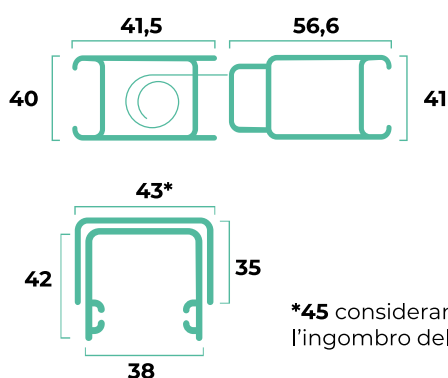

INFORMAZIONI TECNICHE

INGOMBRI (mm)

RETI E TESSUTI

- Standard
- Alta visibilità
- Ecobonus
- Bicolore
- Antipolline
- Sunox

DIMENSIONI CONSIGLIATE (mm)

	L/min	H/min	L/max	H/max
Scenipro	400	500	2000	3000

L'altezza deve superare la larghezza di almeno 8 cm.

In fase di ordine è necessario fornire la misura luce, le dimensioni devono essere trasmesse in mm, indicando base (L) per altezza (H).

GAMMA COLORI ALLUMINIO

1. **RAL**
2. Bianco 9010
   - Bianco 9010 opaco
   - Avorio 1013
   - Marrone 8017 opaco
   - Grigio 7001
   - Nero 9005 opaco
   - Grigio 7016 antracite
   - Verde 6005 opaco

1. **RAL SPECIALI**
2. Argento 9006 verniciato
   - Bronzo verniciato
   - Bronzo scuro verniciato
   - Testa di moro verniciato

1. **PARTICOLARI**
2. Bianco 9010 soft
   - Grigio ferro metallizzato
   - Grigio mix
   - Verde mix
   - Marrone mix
   - Marrone Ramato

1. **LEGNO**
2. Noce 360-70R
   - Noce 102-70R
   - Noce medio natural
   - Noce scuro natural
   - Ciliegio ruvido
   - Ciliegio natural
   - Castagno 378-70R
   - Douglas rigato
   - Renolit chiaro
   - Renolit scuro
   - Renolit bianco

Alcuni colori potrebbero richiedere tempi di produzione più lunghi, verificare su www.iperdomo.it

COLORI PLASTICHE

- Nero
- Bianco