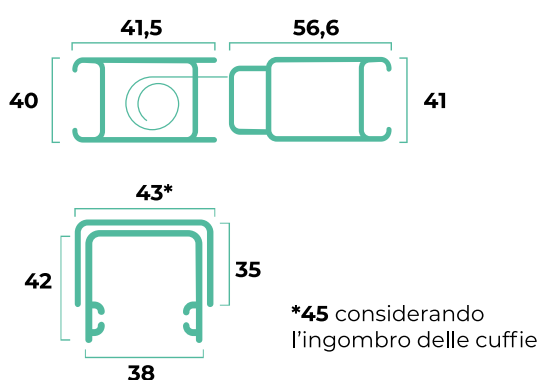

INFORMAZIONI TECNICHE

INGOMBRI (mm)

RETI E TESSUTI

- Standard
- Alta visibilità
- Ecobonus
- Bicolore
- Antipolline
- Sunox

GAMMA COLORI ALLUMINIO

1. **RAL**
2. Bianco 9010
   - Bianco 9010 opaco
   - Avorio 1013
   - Marrone 8017 opaco
   - Grigio 7001
   - Nero 9005 opaco
   - Grigio 7016 antracite
   - Verde 6005 opaco
3. **RAL SPECIALI**
4. Argento 9006 verniciato
   - Bronzo verniciato
   - Bronzo scuro verniciato
   - Testa di moro verniciato
5. **PARTICOLARI**
6. Bianco 9010 soft
   - Grigio ferro metallizzato
   - Grigio mix
   - Verde mix
   - Marrone mix
   - Marrone Ramato

LEGNO

- Noce 360-70R
- Noce 102-70R
- Noce medio natural
- Noce scuro natural
- Ciliegio ruvido
- Ciliegio natural
- Castagno 378-70R
- Douglas rigato
- Renolit chiaro
- Renolit scuro
- Renolit bianco

Alcuni colori potrebbero richiedere tempi di produzione più lunghi, verificare su www.iperdomo.it

DIMENSIONI CONSIGLIATE (mm)

	L/min	H/min	L/max	H/max
Scenipro Double	800	500	4000	3000

L'altezza deve superare la larghezza di almeno 8 cm.
Per le versioni a doppia anta assicurarsi che ciascuna anta rispetti le dimensioni consigliate per l'anta singola. Eventuale apertura decentrata deve essere comunicata in fase di ordine.

In fase di ordine è necessario fornire la misura luce, le dimensioni devono essere trasmesse in mm, indicando base (L) per altezza (H).

COLORI PLASTICHE

- Nero
- Bianco