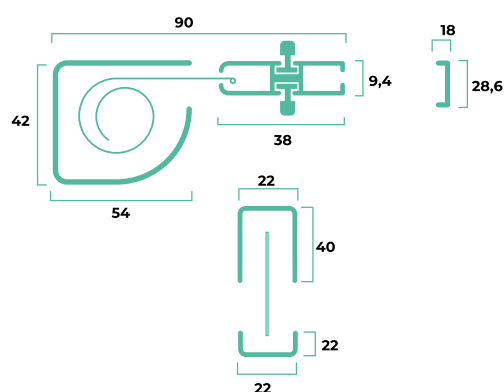

INFORMAZIONI TECNICHE

RETI E TESSUTI

- Standard
- Alta visibilità
- Ecobonus
- Bicolore
- Antipolline
- Sunox

DIMENSIONI CONSIGLIATE (mm)

	L/min	H/min	L/max	H/max
Roll Side	400	500	1600	2500

La zanzariera verrà realizzata di serie con cassonetto a sinistra (vista interna).

In fase di ordine è necessario fornire la misura luce, le dimensioni devono essere trasmesse in mm, indicando base (L) per altezza (H).