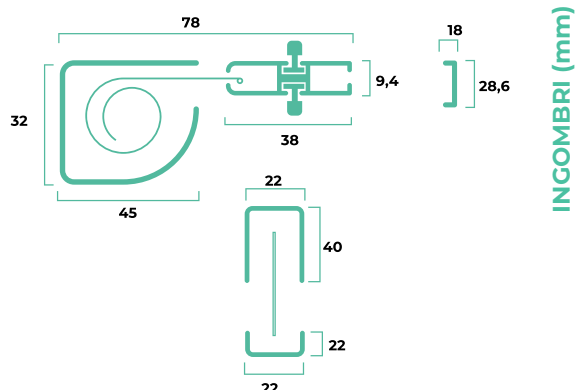

INFORMAZIONI TECNICHE

RETI E TESSUTI

Alta visibilità

DIMENSIONI CONSIGLIATE (mm)

	L/min	H/min	L/max	H/max
Roll Side	400	500	1400	2500

La zanzariera verrà realizzata di serie con cassonetto a sinistra (vista interna).

In fase di ordine è necessario fornire la misura luce, le dimensioni devono essere trasmesse in mm, indicando base (L) per altezza (H).

Alcuni colori potrebbero richiedere tempi di produzione più lunghi, verificare su www.iperdomo.it

COLORI PLASTICHE

- Nero
- Bianco