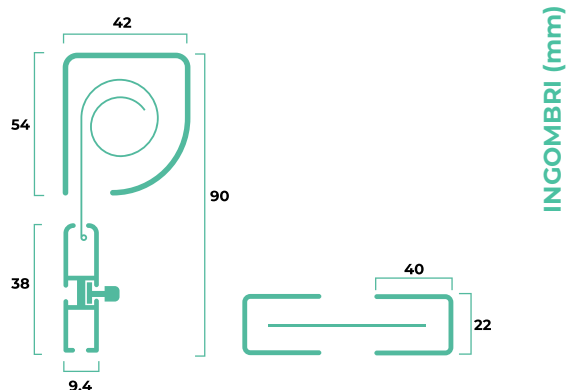

INFORMAZIONI TECNICHE

RETI E TESSUTI

- Standard
- Alta visibilità
- Ecobonus
- Bicolore
- Antipolline
- Sunox

DIMENSIONI CONSIGLIATE (mm)

	L/min	H/min	L/max	H/max
Roll Net	400	500	1600	2500

In fase di ordine è necessario fornire la misura luce, le dimensioni devono essere trasmesse in mm, indicando base (L) per altezza (H).