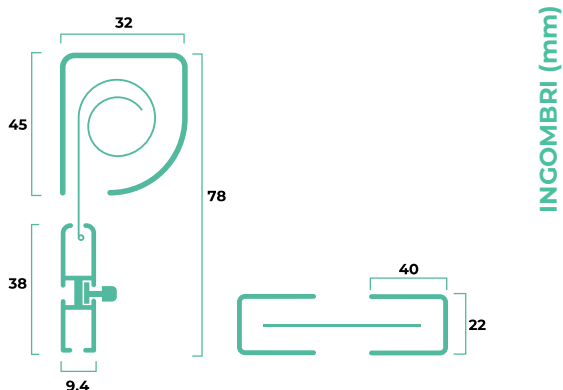

INFORMAZIONI TECNICHE

INGOMBRI (mm)

RETI E TESSUTI

- Alta visibilità

DIMENSIONI CONSIGLIATE (mm)

	L/min	H/min	L/max	H/max
Roll Net 32	400	500	1600	1600

In fase di ordine è necessario fornire la misura luce, le dimensioni devono essere trasmesse in mm, indicando base (L) per altezza (H).