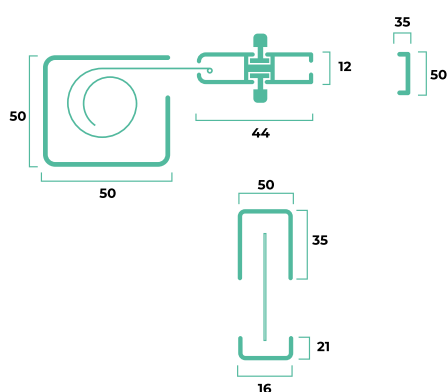

INFORMAZIONI TECNICHE

INGOMBRI (mm)

RETI E TESSUTI

- Standard
- Alta visibilità
- Ecobonus
- Bicolore
- Antipolline
- Sunox

GAMMA COLORI ALLUMINIO

1. **RAL**
2. Bianco 9010
   - Bianco 9010 opaco
   - Avorio 1013
   - Marrone 8017 opaco
   - Grigio 7001
   - Nero 9005 opaco
   - Grigio 7016 antracite
   - Verde 6005 opaco

1. **RAL SPECIALI**
2. Argento 9006 verniciato
   - Bronzo verniciato
   - Bronzo scuro verniciato
   - Testa di moro verniciato

1. **PARTICOLARI**
2. Bianco 9010 soft
   - Grigio ferro metallizzato
   - Grigio mix
   - Verde mix
   - Marrone mix
   - Marrone Ramato

1. **LEGNO**
2. Noce 360-70R
   - Noce 102-70R
   - Noce medio natural
   - Noce scuro natural
   - Ciliegio ruvido
   - Ciliegio natural
   - Castagno 378-70R
   - Douglas rigato
   - Renolit chiaro
   - Renolit scuro
   - Renolit bianco

Alcuni colori potrebbero richiedere tempi di produzione più lunghi, verificare su www.iperdomo.it

COLORI PLASTICHE

- Nero
- Bianco

**DIMENSIONI
CONSIGLIATE
(mm)**

	L/min	H/min	L/max	H/max
Leonida	400	500	1500	2500

La zanzariera verrà realizzata di serie con cassonetto a sinistra (vista interna).

In fase di ordine è necessario fornire la misura luce, le dimensioni devono essere trasmesse in mm, indicando base (L) per altezza (H).