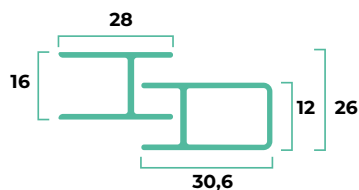

INFORMAZIONI TECNICHE

INGOMBRI (mm)

RETI E TESSUTI

- Alluminio
- Inox
- Petscreen
- Fibra

GAMMA COLORI ALLUMINIO

1. **RAL**
2. Bianco 9010
   - Bianco 9010 opaco
   - Avorio 1013
   - Marrone 8017 opaco
   - Grigio 7001
   - Nero 9005 opaco
   - Grigio 7016 antracite
   - Verde 6005 opaco

1. **RAL SPECIALI**
2. Argento 9006 verniciato
   - Bronzo verniciato
   - Bronzo scuro verniciato
   - Testa di moro verniciato

1. **PARTICOLARI**
2. Bianco 9010 soft
   - Grigio ferro metallizzato
   - Grigio mix
   - Verde mix
   - Marrone mix
   - Marrone Ramato

1. **LEGNO**
2. Noce 360-70R
   - Noce 102-70R
   - Noce medio natural
   - Noce scuro natural
   - Ciliegio ruvido
   - Ciliegio natural
   - Castagno 378-70R
   - Douglas rigato
   - Renolit chiaro
   - Renolit scuro
   - Renolit bianco

Alcuni colori potrebbero richiedere tempi di produzione più lunghi, verificare su www.iperdomo.it

COLORI PLASTICHE

- Nero

DIMENSIONI CONSIGLIATE (mm)

	L/min	H/min	L/max	H/max
Flo Slide	800	500	2500	2500

In fase di ordine è necessario fornire la misura luce, le dimensioni devono essere trasmesse in mm, indicando base (L) per altezza (H).