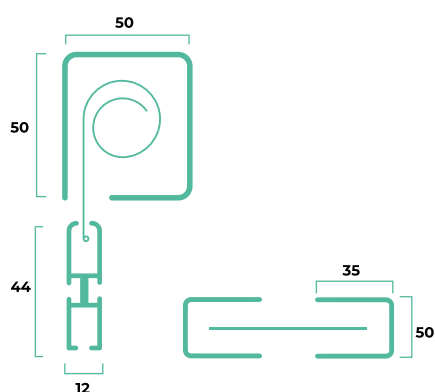

INFORMAZIONI TECNICHE

INGOMBRI (mm)

RETI E TESSUTI

- Standard
- Alta visibilità
- Ecobonus
- Bicolore
- Antipolline
- Sunox

GAMMA COLORI ALLUMINIO

1. **RAL**
2. Bianco 9010
   - Bianco 9010 opaco
   - Avorio 1013
   - Marrone 8017 opaco
   - Grigio 7001
   - Nero 9005 opaco
   - Grigio 7016 antracite
   - Verde 6005 opaco
3. **RAL SPECIALI**
4. Argento 9006 verniciato
   - Bronzo verniciato
   - Bronzo scuro verniciato
   - Testa di moro verniciato
5. **PARTICOLARI**
6. Bianco 9010 soft
   - Grigio ferro metallizzato
   - Grigio mix
   - Verde mix
   - Marrone mix
   - Marrone Ramato
7. **LEGNO**
8. Noce 360-70R
   - Noce 102-70R
   - Noce medio natural
   - Noce scuro natural
   - Ciliegio ruvido
   - Ciliegio natural
   - Castagno 378-70R
   - Douglas rigato
   - Renolit chiaro
   - Renolit scuro
   - Renolit bianco

Alcuni colori potrebbero richiedere tempi di produzione più lunghi, verificare su www.iperdomo.it

COLORI PLASTICHE

- Nero
- Bianco

DIMENSIONI CONSIGLIATE (mm)

	L/min	H/min	L/max	H/max
Cloe	400	500	1600	2400

In fase di ordine è necessario fornire la misura luce, le dimensioni devono essere trasmesse in mm, indicando base (L) per altezza (H).