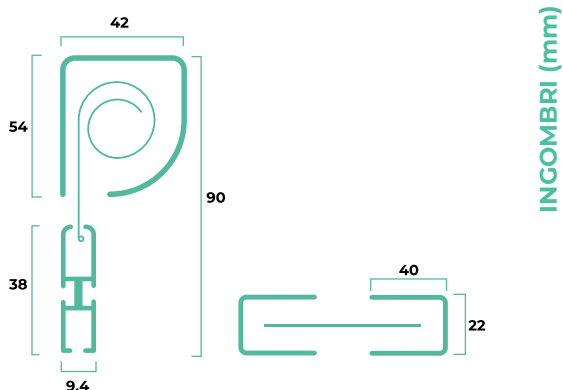

INFORMAZIONI TECNICHE

INGOMBRI (mm)

RETI E TESSUTI

- Standard
- Alta visibilità
- Ecobonus
- Bicolore
- Antipolline
- Sunox

DIMENSIONI CONSIGLIATE (mm)

	L/min	H/min	L/max	H/max
Cairon	400	500	1600	2600

In fase di ordine è necessario fornire la misura luce, le dimensioni devono essere trasmesse in mm, indicando base (L) per altezza (H).