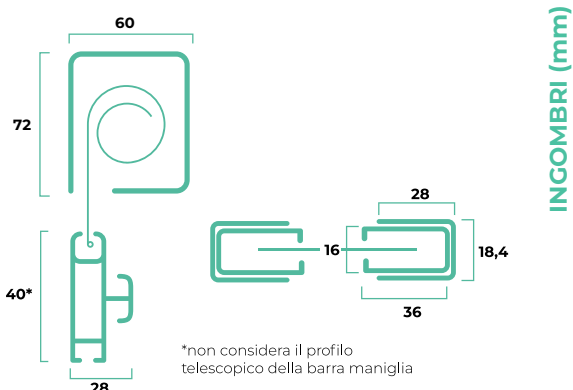

INFORMAZIONI TECNICHE

RETI E TESSUTI

Alta visibilità

DIMENSIONI CONSIGLIATE (mm)

	L/min	H/min	L/max	H/max
Brezza	400	500	1800	2400

In fase di ordine è necessario fornire la misura luce, le dimensioni devono essere trasmesse in mm, indicando base (L) per altezza (H).