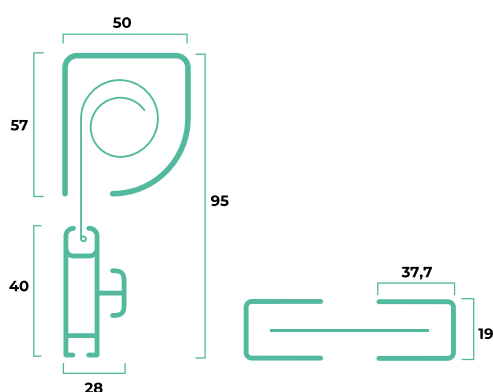

INFORMAZIONI TECNICHE

RETI E TESSUTI

Standard	
Alta visibilità	
Ecobonus	
Bicolore	
Antipolline	
Sunox	

DIMENSIONI CONSIGLIATE (mm)

	L/min	H/min	L/max	H/max
Artax	400	500	1800	2600

In fase di ordine è necessario fornire la misura luce, le dimensioni devono essere trasmesse in mm, indicando base (L) per altezza (H).